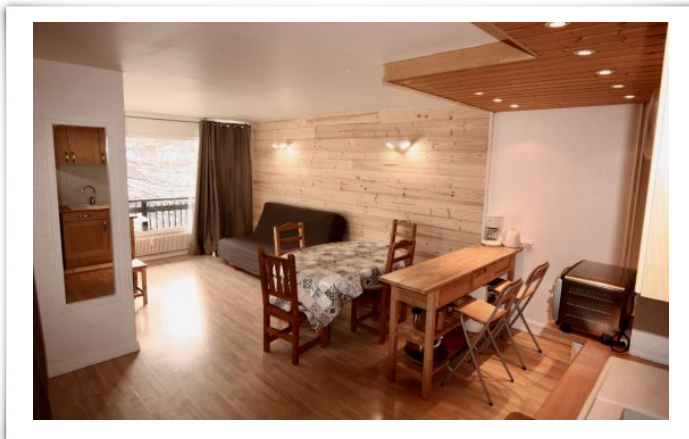

Bel appart, pied  
piste, proche  
rassemblement ESF,  
WIFI

ENTIEREMENT RENOVE: Appartement 2 pièces de 47 m<sup>2</sup> pour 4 à 6 pers, cuisine américaine bien équipée  
Parking et local à skis. Coeur de station à 200m, pistes à 150 m, proche télésiège Belle Etoile et rassemblement ESF, commerces et restaurants en toute proximité. WIFI Idéalement situé à côté du rassemblement de l'ESF Champamé et de son jardin d'enfants.

## SECTEUR CENTRE STATION

Résidence « OLYMPE »

Appartement T2 - 47 m<sup>2</sup>