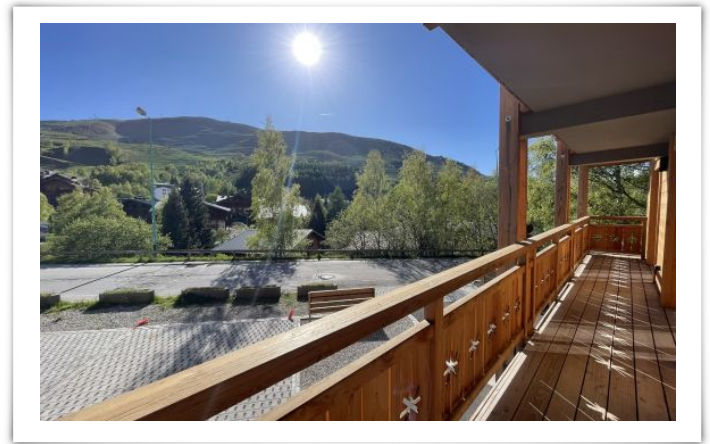

"Les Vernettes "  
Appartement neuf de standing aux Deux Alpes avec vue sur la montagne pouvant accueillir jusqu'à 8 personnes.

c'est l'endroit idéal pour profiter d'un séjour au ski dans un cadre exceptionnel, avec tout le confort moderne. Réservez dès maintenant pour des vacances inoubliables aux Deux Alpes! Situé dans un quartier résidentiel calme, cette propriété de 75m<sup>2</sup> est parfaite pour des vacances en famille ou entre amis, à seulement 50 mètres des pistes. L'appartement se compose d'un salon/séjour avec un canapé-lit, 3 chambres, 2 salles de douche avec wc, cuisine, d'un balcon avec vue sur Vallée blanche. Les plus de cette appartement: -volet électrique -Wifi -un casier à ski avec sèche chaussures -un garage fermé -une place de parking -un local vélo commun le linge de lit et de toilette inclus le ménage est en option il vous coûtera 250€ si vous désirez nous le confiez.